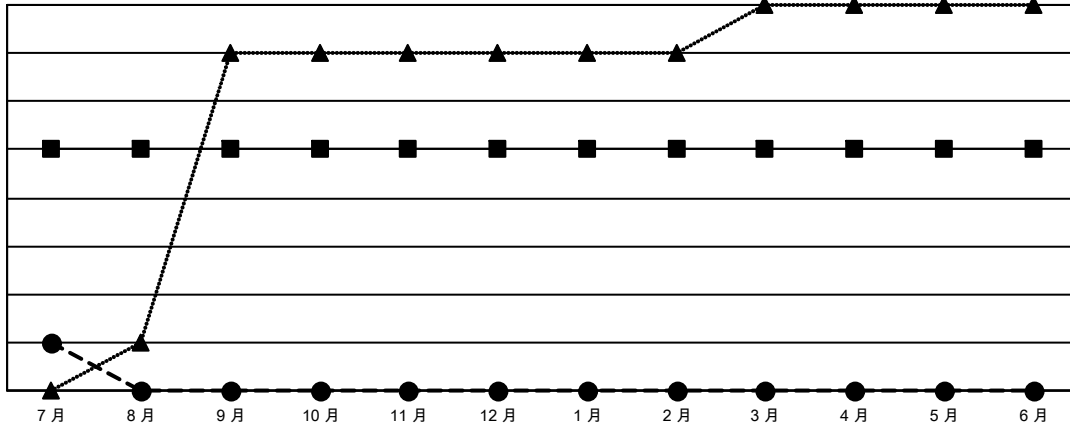

GMT MONTHLY MEMBERSHIP PROGRESS REPORT

Results as of: 7/31/2024

Multiple District 300C

LOCATION: REP OF CHINA

GMT: OPEN

GMT憲章區 5 - M

分會			
成果 2024-2025			
季	新分會目標	新會	會員流失的分會
7月/8月/9月	5	1	0
10月/11月/12月	0	0	0
1月/2月/3月	0	0	0
4月/5月/6月	0	0	0

位會員@每位須繳			
成果 2024-2025			
季	會員淨增長目標	實際會員增長數	實際退會會員 (包括轉會)
7月/8月/9月	550	343	38
10月/11月/12月	200	0	0
1月/2月/3月	150	0	0
4月/5月/6月	100	0	0

目標與實際新會累積

目標和實際會員累積

已取消的分會: 0	36 CLUBS OF 123 增添1位或以上的會員	<u>性別分佈</u>	
		男	3,764 (70.30%)
		女	1,590 (29.70%)
<u>放棄的會員</u>	點擊這裡取得彙計會員數據	總計家庭單位會員數 1,172	
過世 1		支付減半會費的家庭會員 735	
分會已取消 0			
其他 37			
總計 38			