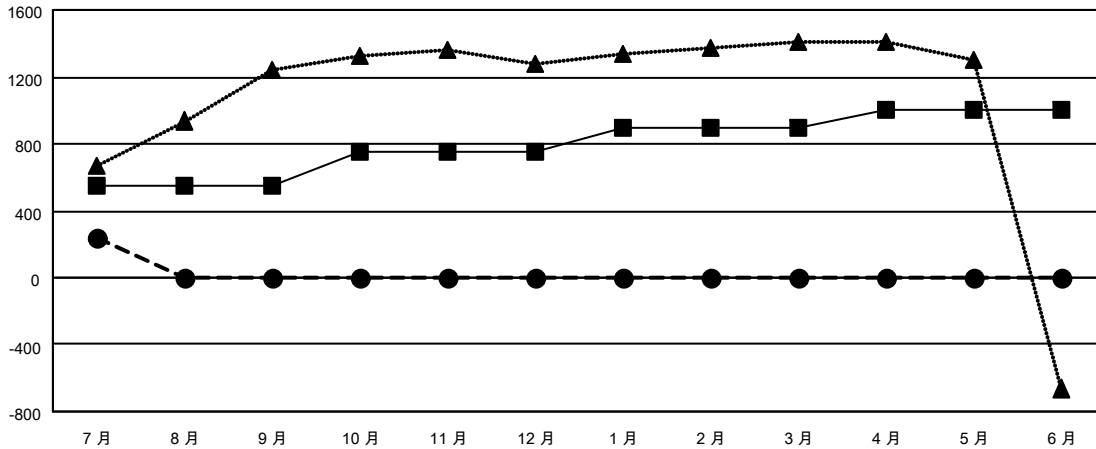

GMT MONTHLY MEMBERSHIP PROGRESS REPORT

Results as of: 7/31/2024

Multiple District 300C

LOCATION: REP OF CHINA

GMT: OPEN

GMT憲章區 5 - M

分會			
成果 2024-2025			
季	新分會目標	新會	會員流失的分會
7月/8月/9月	5	1	0
10月/11月/12月	0	0	0
1月/2月/3月	0	0	0
4月/5月/6月	0	0	0

位會員@每位須繳			
成果 2024-2025			
季	會員淨增長目標	實際會員增長數	實際退會會員 (包括轉會)
7月/8月/9月	550	343	38
10月/11月/12月	200	0	0
1月/2月/3月	150	0	0
4月/5月/6月	100	0	0

目標與實際新會累積

目標和實際會員累積

已取消的分會: 0	36 CLUBS OF 123 增添1位或以上的會員	<u>性別分佈</u>	
		男	3,764 (70.30%)
		女	1,590 (29.70%)
<u>放棄的會員</u>	點擊這裡取得彙計會員數據	總計家庭單位會員數 1,172	
過世 1		支付減半會費的家庭會員 735	
分會已取消 0			
其他 37			
總計 38			